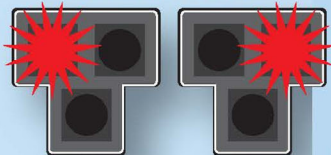

COMO USAR EL SEMÁFORO HÍBRIDO PEATONAL

CONDUCTORES

SI VE ESTO

HAGA ESTO

¡PROCEDA!

Intermitente

DESACELERE
(El peatón activó el botón de presión)

Prepárese para
PARAR

¡PARE!
Seda paso al peatón

Intermitente

¡PARE!
Proceda con precaución
si no hay peatones

COMO USAR EL SEMÁFORO HÍBRIDO PEATONAL

PEATONES

SI VE ESTO

HAGA ESTO

**PRESIONE
EL BOTÓN.**